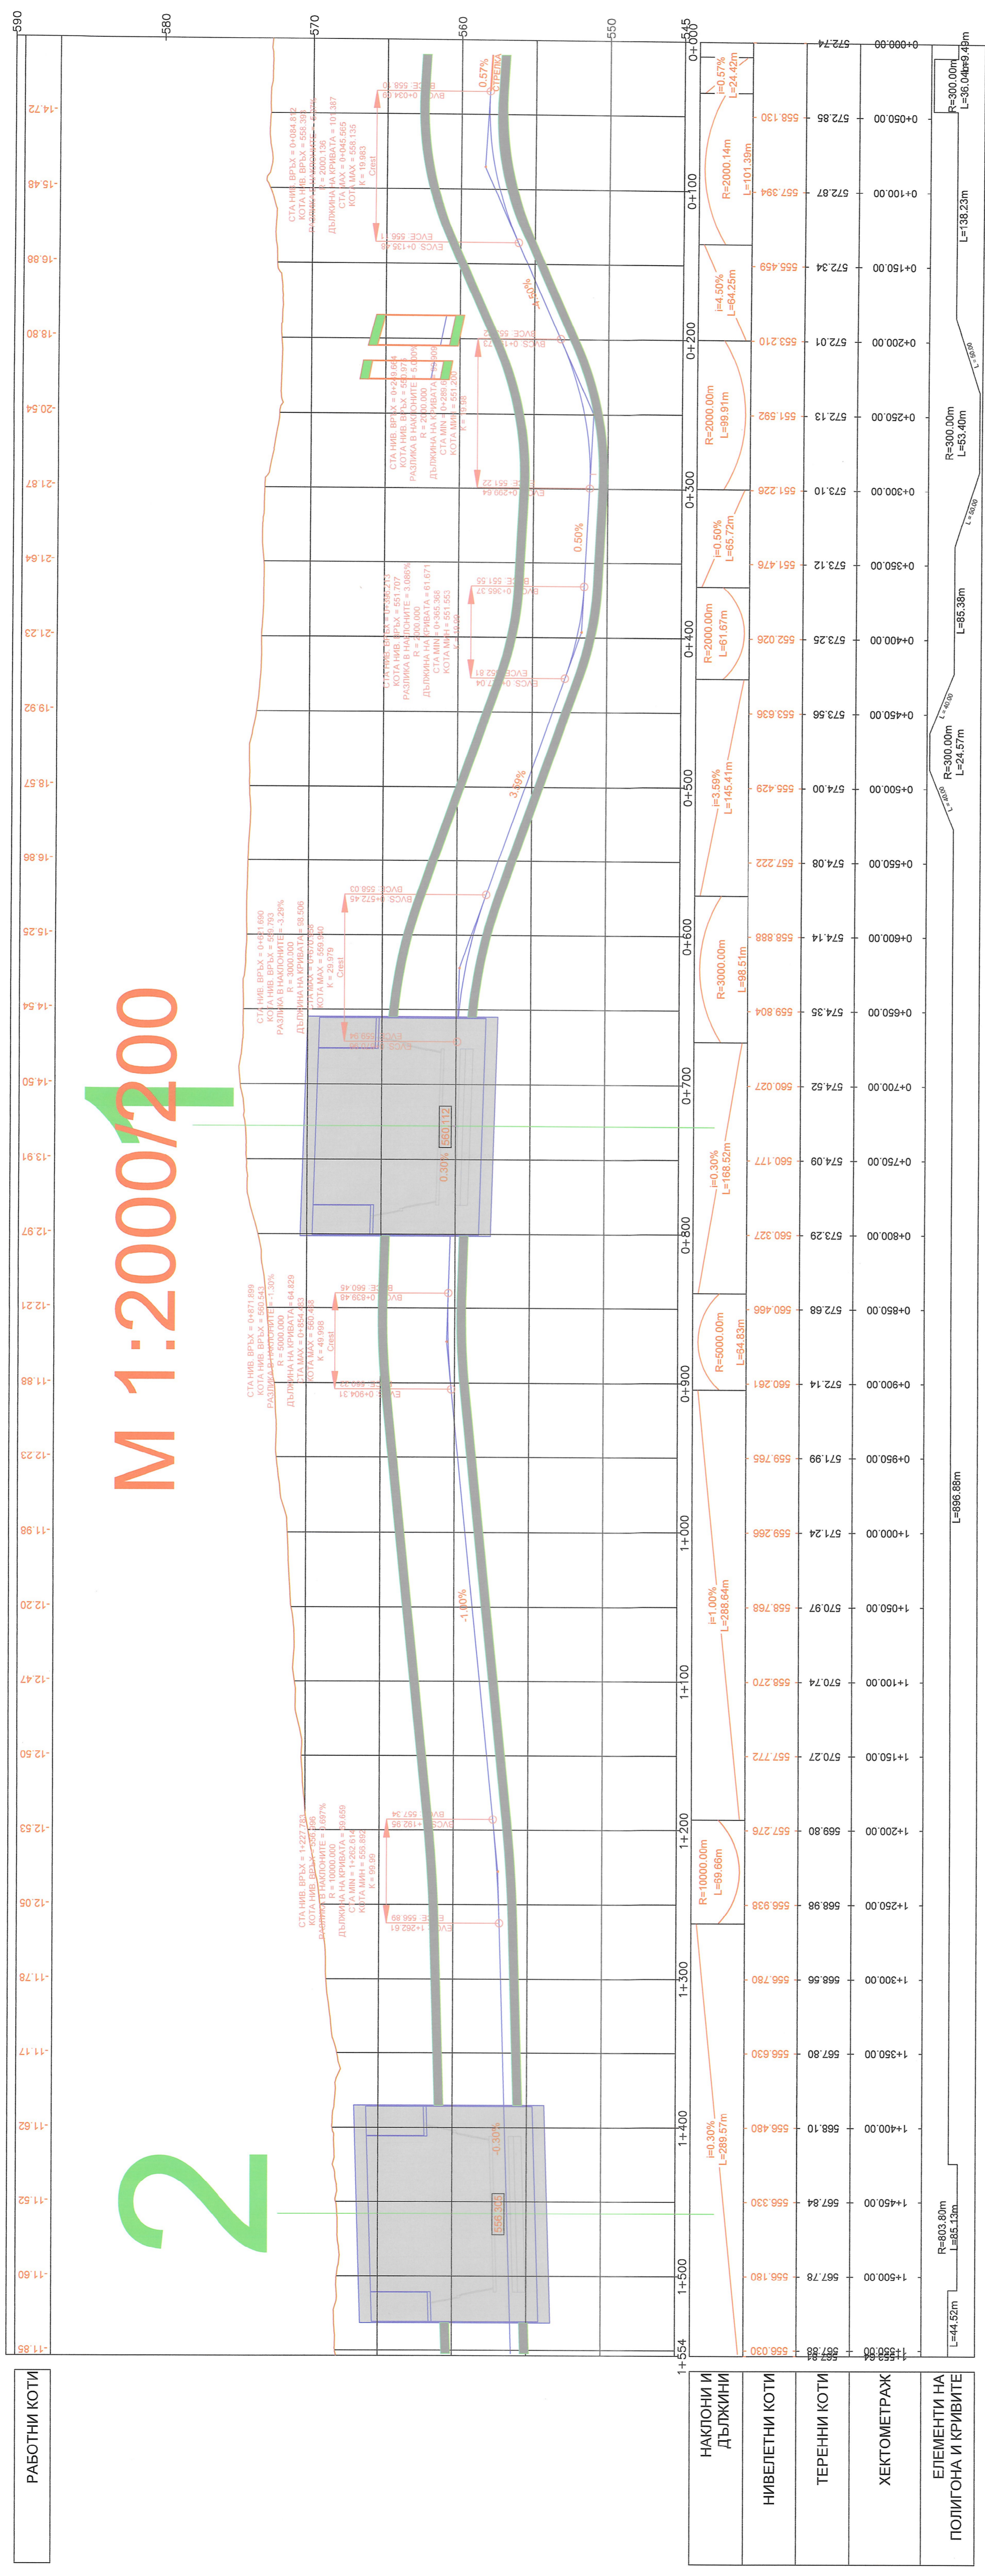

# ОТКЛОНЕНИЕ ОТ СТАНЦИЯ "ЛЮЛИН" ДО ОКОЛОВРЪСТЕН ПЪТ

Нагължен профил на RIGHT BOUND LULIN

## СТАНЦИЯ "ЛЮЛИН"

## СТАНЦИЯ 1 НОВА

## СТАНЦИЯ 2 НОВА

бул. "Добринос Скеня"

бул. "Добринос Скеня"

бул. "Добринос Скеня"

бул. "Добринос Скеня"

бул. "Добринос Скеня"

бул. "Добринос Скеня"

бул. "Добринос Скеня"